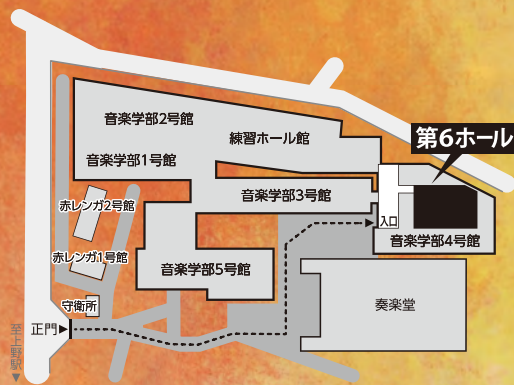

ヴァイオリン 城野聖良 安田沙織 ヴィオラ 宮川清一郎

J.ブラームス

ピアノ五重奏曲 ヘ短調 作品34

J.Brahms: Piano Quintet F minor op.34

ヴァイオリン 山崎貴子 城野聖良 ヴィオラ 宮川清一郎 チェロ 河野文昭  
ピアノ 新井瑛久

10 / 14 (土)

15:00開演 (14:30開場)

東京藝術大学音楽学部第6ホール

入場無料・事前申込制

※入場ご希望の方は右記QRコードよりお申し込みください。  
※申し込み順。満席の場合は入場をお断りすることがございます。  
※就学前のお子様の同伴・入場はできませんので、ご了承ください。

入場お申し込み▼

※新型コロナウイルス感染拡大防止のため、出演者・スタッフの体調管理、入場者の制限、換気強化等の対策に取り組んでおります。ご来場のお客様にも体調管理、手指消毒、マスク着用等にご協力をお願いいたします。なお、「37.5℃以上の発熱、咳・呼吸困難、体調に不安のある方」、「マスクを着用されない方」、その他対策にご協力いただけない場合は、主催者の判断により入場をお断りいたします。最新情報は藝大ホームページでご確認ください。